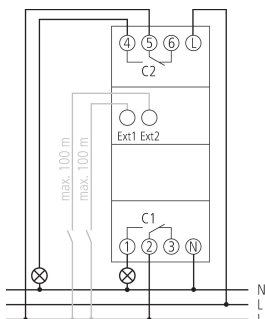

TR 622 top3

Artikel-Nr.: 6220130

theben

Funktionsbeschreibung

- Displaybeleuchtung (abschaltbar)
- PIN-Codierung
- Automatische Sommer- / Winterzeitschaltung
- deaktivierbar
- Umschaltregeln für Europa, USA und weitere Länder sind bereits hinterlegt
- eigene Umschaltregel oder Umschaltung nach fixem Datum wählbar

Technische Daten

TR 622 top3	
Betriebsspannung	230 V AC
Frequenz	50 - 60 Hz
Breite	2 TE
Montageart	DIN-Schiene
Kontaktart	Wechsler
Schaltausgang	Phasenunabhängig
Öffnungsweite	< 3 mm
Programm	Wochenprogramm
Programmfunktionen	EIN-AUS, Impuls, Zyklus
Anzahl Kanäle	2
Externe Eingänge	2
Anzahl Speicherplätze	84
Gangreserve	10 Jahre
Schaltleistung bei 250 V AC, $\cos \varphi = 1$	16 A
Schaltleistung bei 250 V AC, $\cos \varphi = 0,6$	10 A
Glüh- / Halogenlampenlast	2600 W
Kompaktleuchtstofflampen	1100 W

TR 622 top3	
LED-Lampe < 2 W	50 W
LED-Lampe 2-8 W	600 W
LED-Lampe > 8 W	600 W
Einschaltstrom	max. 800 A / 200 μs
Schaltleistung min.	ca. 10 mA
Kürzeste Schaltzeit	1 s
Ganggenauigkeit bei 25 °C	typisch $\pm 0,25$ s/Tag (Quarz)
Zeitbasis	Quarz
Stand-by Leistung	~0,4 W
Anschlussart	DuoFix-Steckklemmen
Anzeige	beleuchtete LCD-Anzeige mit Textzeile
Bedienelemente	4 Tipptasten
Gehäuse- und Isolationsmaterial	Hochtemperaturbeständige, selbsterlöschende Thermoplaste
Schutzart	IP 20
Schutzklasse	II nach EN 60 730-1
Umgebungstemperatur	-30°C ... 55°C

Anschlussbilder

Technische Änderungen und Druckfehler vorbehalten

weitere Informationen unter: www.theben.de/produkt/6220130

Die Lastangaben werden mit exemplarisch ausgesuchten Leuchtmitteln ermittelt und sind daher aufgrund der Vielzahl der erhältlichen Produkte typische Angaben.

01.02.2024

Seite 2 von 3