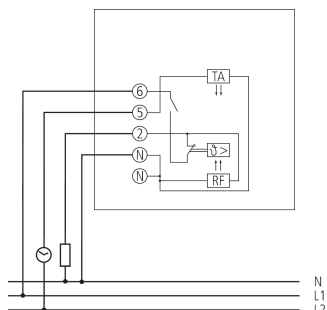

RAMSES 705

Artikel-Nr.: 7050001

theben

Anschlussbilder