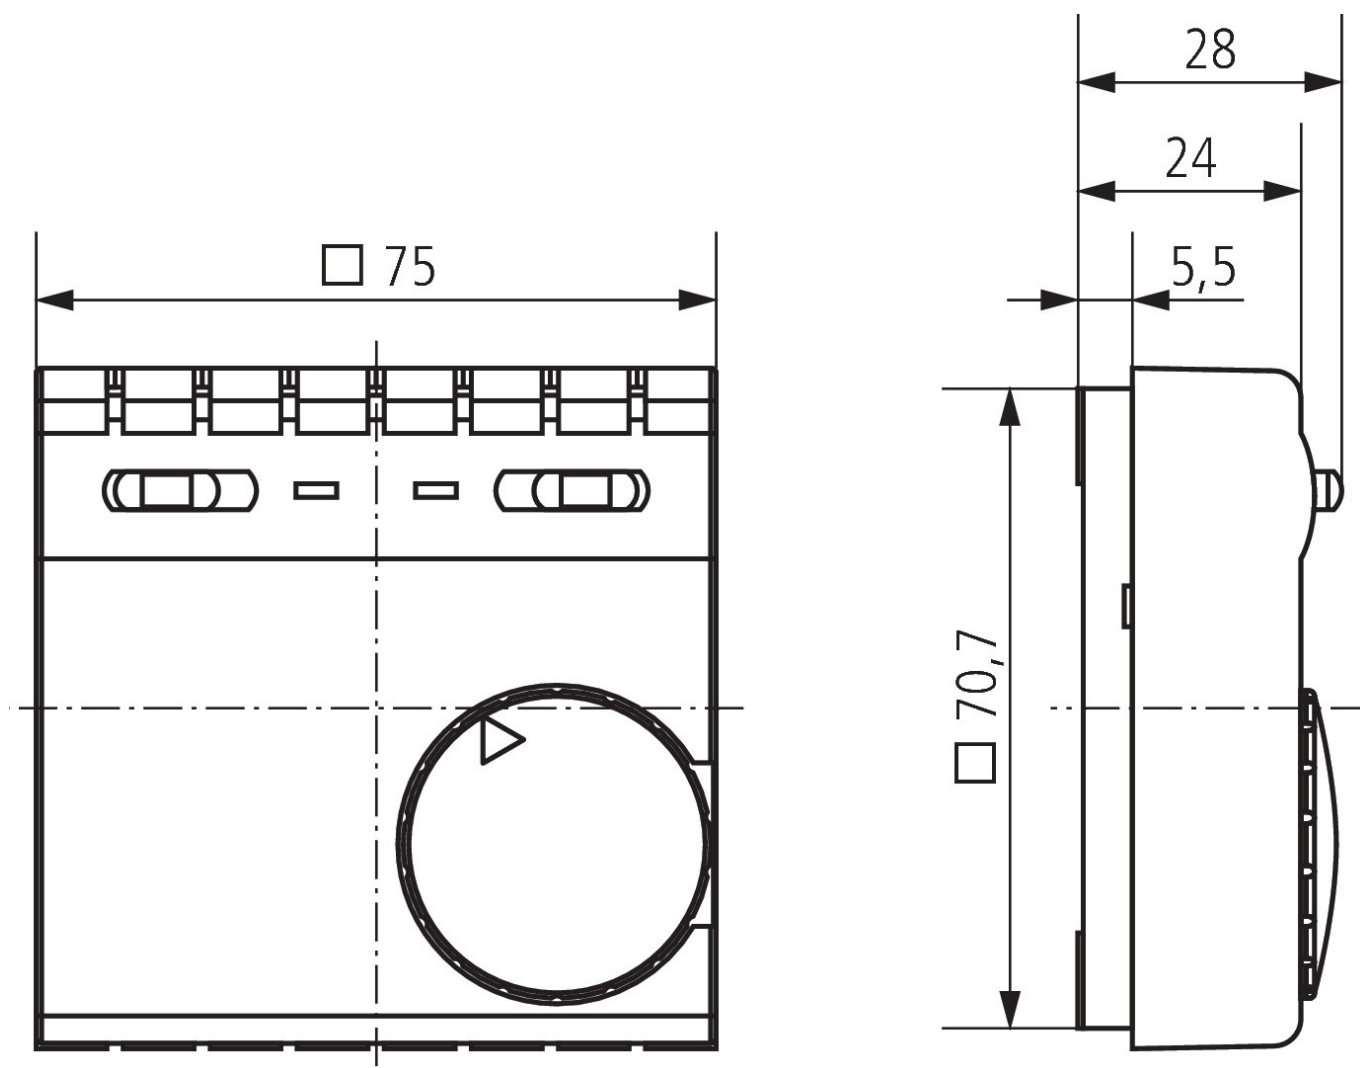

RAMSES 705	
Regelgenauigkeit	ca. 1 K, thermische Rückführung
Prüfzeichen	VDE
Farbe	Weiß
Montageart	Wandaufbau
Schutzart	IP 30
Schutzklasse	II nach EN 60 730-1

Technische Änderungen und Druckfehler vorbehalten

30.01.2024
Seite 1 von 3

RAMSES 705

Artikel-Nr.: 7050001

theben

Anschlussbilder

Maßbilder

Technische Änderungen und Druckfehler vorbehalten

weitere Informationen unter: www.theben.de/produkt/7050001