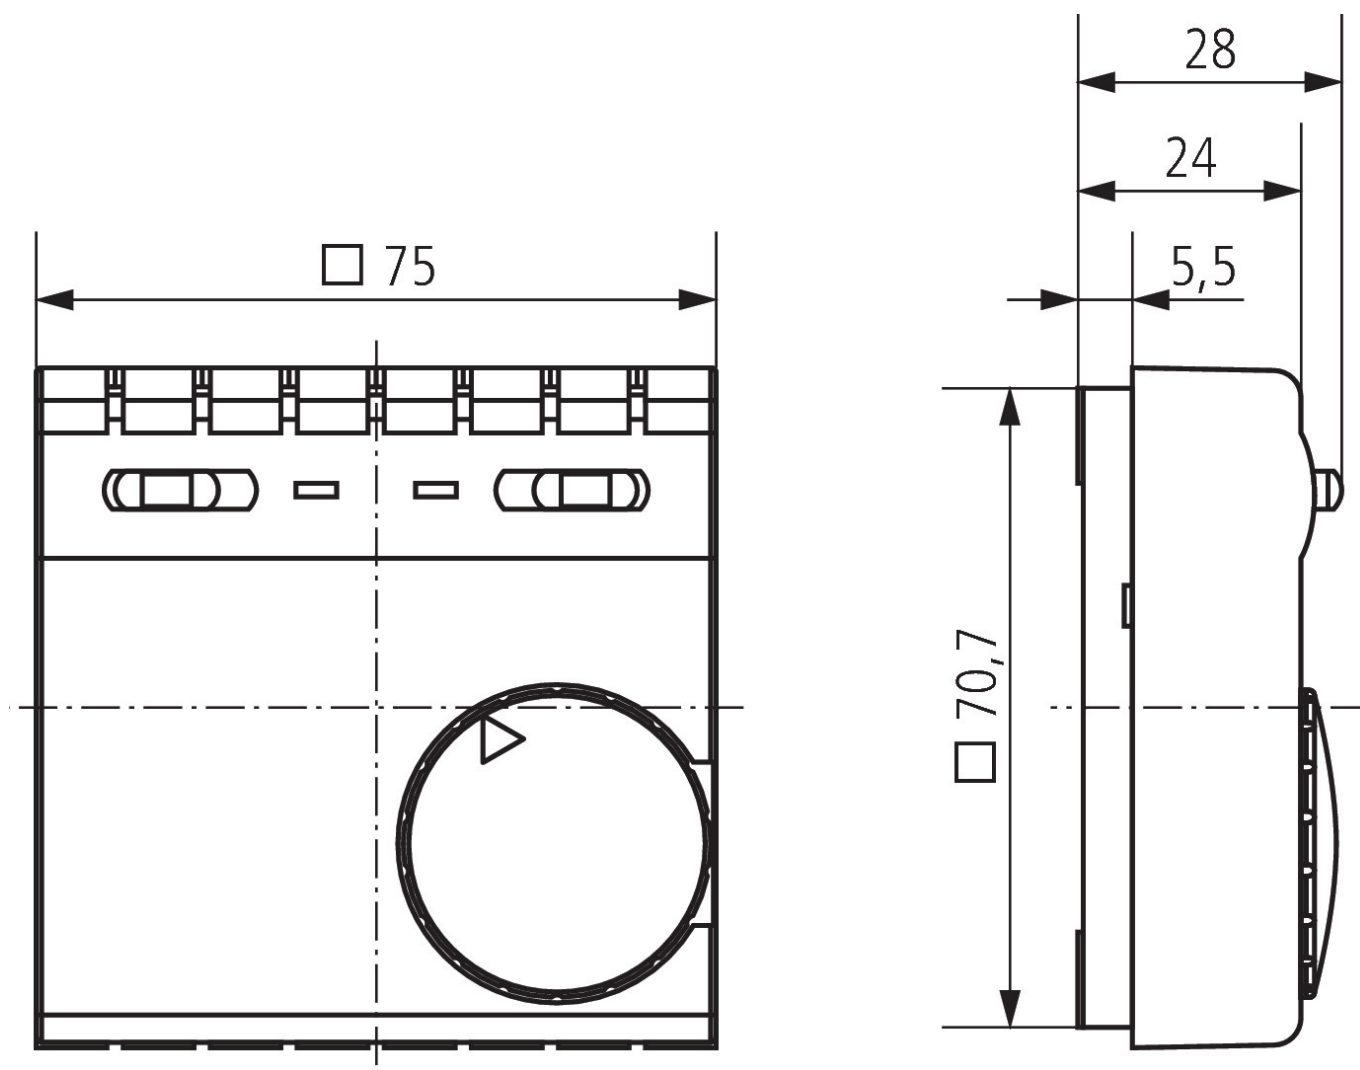

RAMSES 707	
Regelgenauigkeit	ca. 1 K, thermische Rückführung
Prüfzeichen	VDE
Farbe	Weiß
Montageart	Wandaufbau
Schutzart	IP 30
Schutzklasse	II nach EN 60 730-1

Technische Änderungen und Druckfehler vorbehalten

30.01.2024
Seite 1 von 3

RAMSES 707

Artikel-Nr.: 7070001

theben

Anschlussbilder

Maßbilder

Technische Änderungen und Druckfehler vorbehalten

weitere Informationen unter: www.theben.de/produkt/7070001