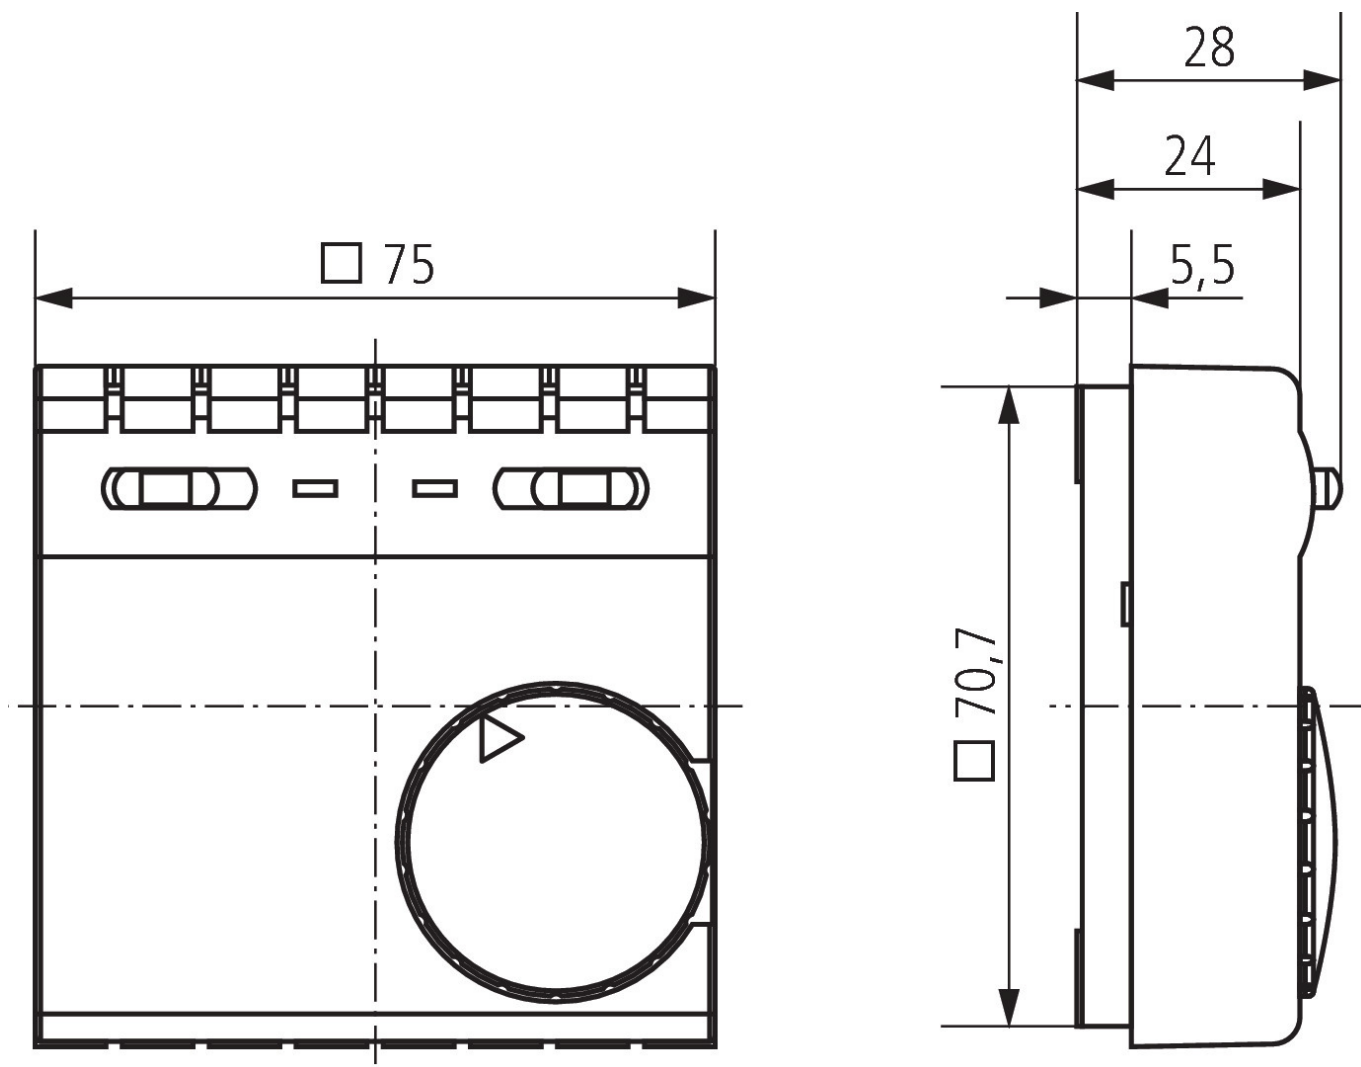

30.01.2024
Seite 1 von 3

RAMSES 709

Artikel-Nr.: 7090001

theben

Anschlussbilder

Maßbilder

Technische Änderungen und Druckfehler vorbehalten

weitere Informationen unter: www.theben.de/produkt/7090001