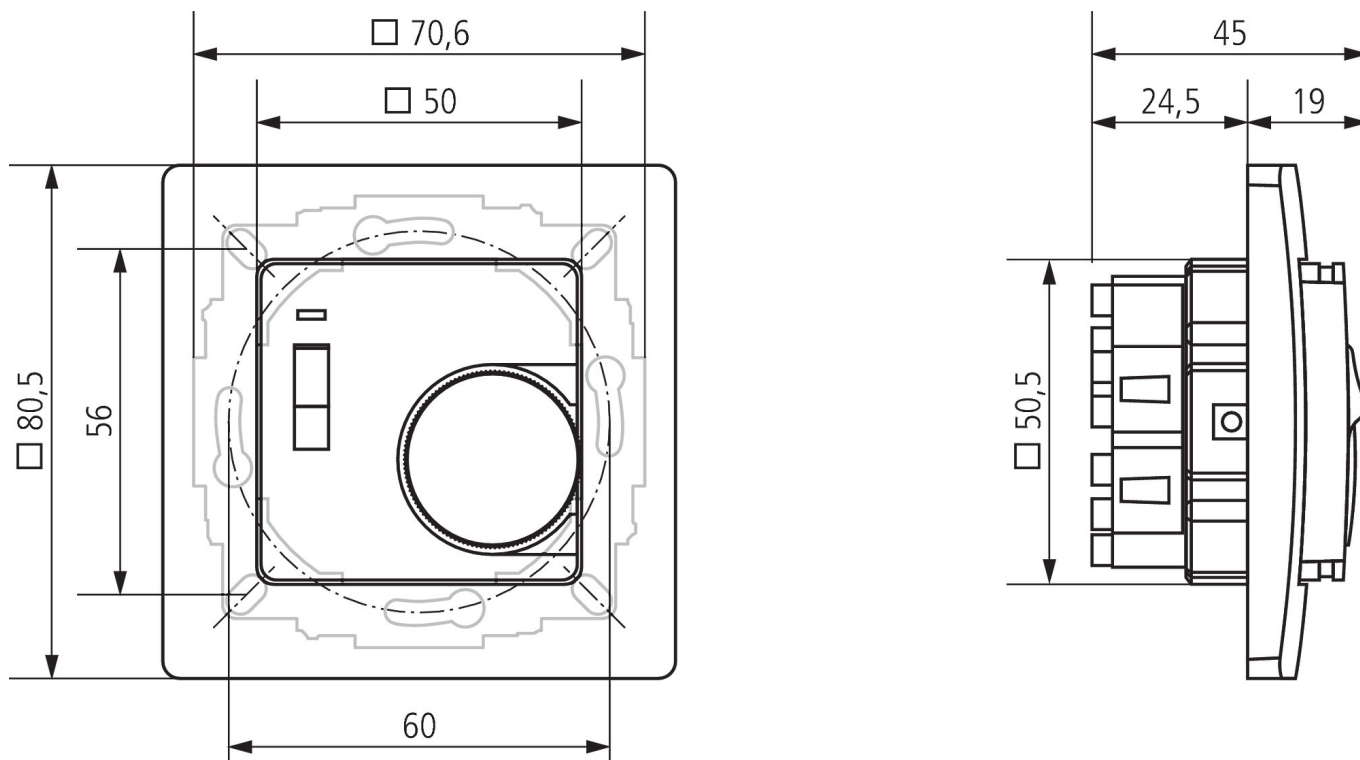

RAMSES 746

Artikel-Nr.: 7460130

theben

Maßbilder

Zubehör

Zentralstück RAMSES 746
Artikel-Nr.: 9070601

Rahmen einzeln RAMSES 74x
Artikel-Nr.: 9070603

Stellantrieb ALPHA 5 230 V
Artikel-Nr.: 9070441