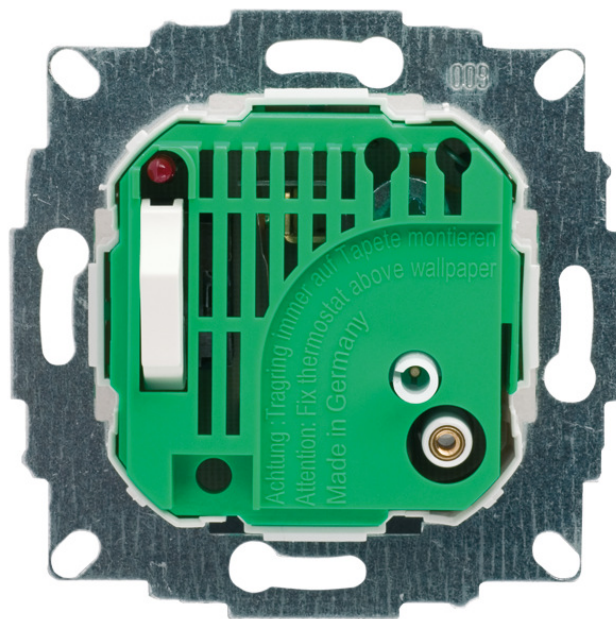

RAMSES 746

Artikel-Nr.: 7460130

theben

Klimaregelung
Raumthermostate

Funktionsbeschreibung

- Raumthermostat mit thermischer Rückführung
- Schalter für Heizung EIN/AUS + Kontrolllampe
- Externe Temperaturabsenkung (ca. 4 K) durch Ansteuerung mit Zeitschaltuhr möglich
- Wird als Ersatzgerät ohne Rahmen, Zentralstück und Einstellknopf geliefert
- Rahmen, Zentralstück und Einstellknopf als Zubehör lieferbar
- Einstellregler mit mechanischer Einstellbegrenzung oder Feststellung
- Zentralstück passt über Adapterrahmen des Schalterherstellers in fast jeden Rahmen
- Idealer Regler für Modernisierung und Neubau

Technische Daten

RAMSES 746	
Betriebsspannung	230 V AC - 240 V AC
Frequenz	50 - 60 Hz
Kontaktart	Öffner
Schaltleistung	10 A (bei 230 V AC, $\cos \varphi = 1$), 4 A (bei 230 V AC, $\cos \varphi = 0,6$)
Einstellbereich Temperatur	5°C ... 30°C

RAMSES 746	
Funktionsart	Mechanisch
Heizen/Kühlen umschaltbar	-
Regelgenauigkeit	ca. 0,5 K, thermische Rückführung
Montageart	Unterputz
Schutzklasse	II nach EN 60 730-1

Anschlussbilder

Technische Änderungen und Druckfehler vorbehalten

Stellantrieb ALPHA 5 230 V
Artikel-Nr.: 9070441

Technische Änderungen und Druckfehler vorbehalten

weitere Informationen unter: www.theben.de/produkt/7460130

Die Lastangaben werden mit exemplarisch ausgesuchten Leuchtmitteln ermittelt und sind daher aufgrund der Vielzahl der erhältlichen Produkte typische Angaben.