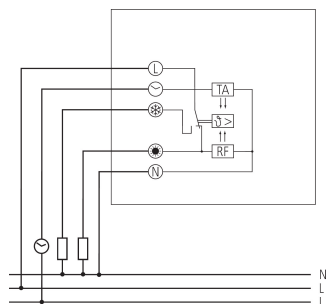

RAMSES 748 RA

Artikel-Nr.: 7480131

theben

Anschlussbilder