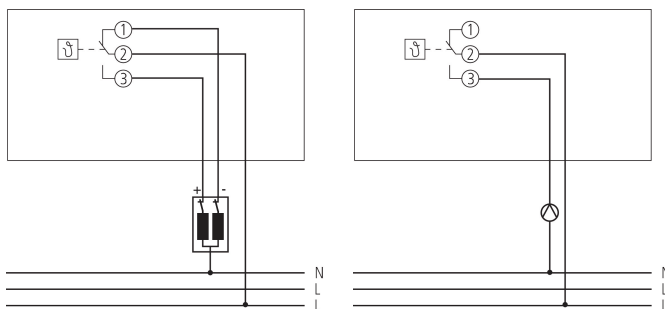

Anschlussbilder

Technische Änderungen und Druckfehler vorbehalten

weitere Informationen unter: www.theben.de/produkt/7840801

Die Lastangaben werden mit exemplarisch ausgesuchten Leuchtmitteln ermittelt und sind daher aufgrund der Vielzahl der erhältlichen Produkte typische Angaben.