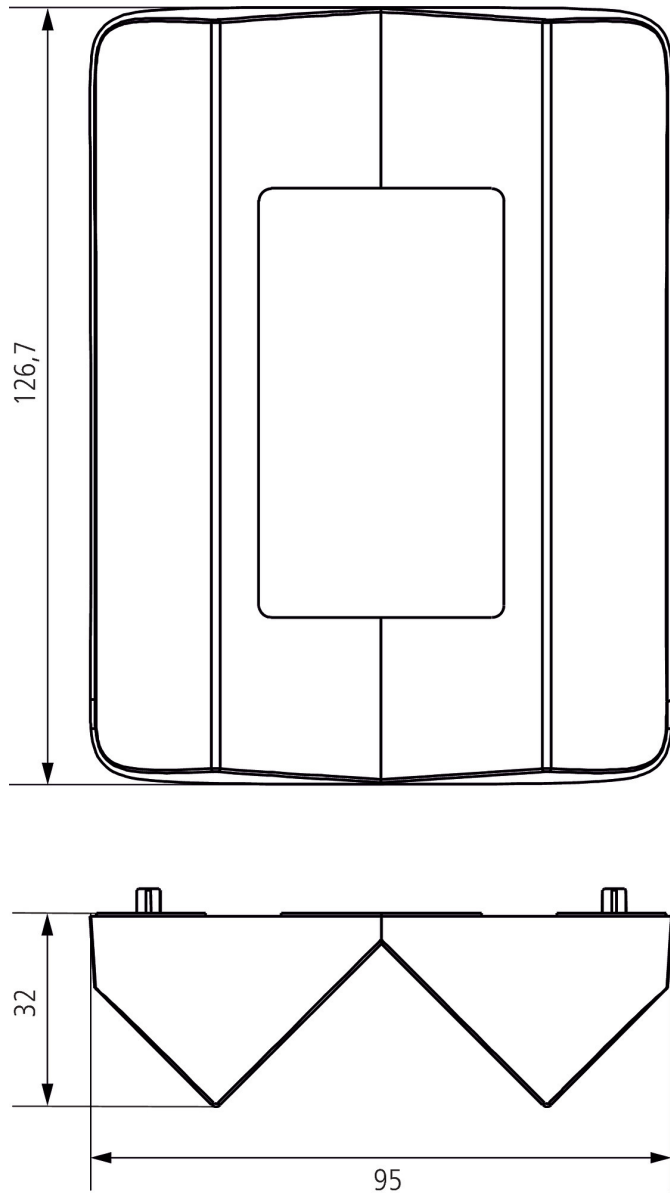

## Funktionsbeschreibung

---

- Für Eckmontage des Bewegungsmelders
- Für Inneneck- und Außeneckmontage

Technische Änderungen und Druckfehler vorbehalten

weitere Informationen unter: [www.theben.de/produkt/9070905](http://www.theben.de/produkt/9070905)

# Eckwinkel theLuxe P BK

Artikel-Nr.: 9070905

**theben**

## Maßbilder

Technische Änderungen und Druckfehler vorbehalten

weitere Informationen unter: [www.theben.de/produkt/9070905](http://www.theben.de/produkt/9070905)

Die Lastangaben werden mit exemplarisch ausgesuchten Leuchtmitteln ermittelt und sind daher aufgrund der Vielzahl der erhältlichen Produkte typische Angaben.