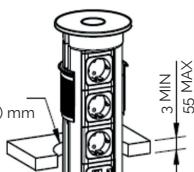

torretta estraibile / concealed power dock / verdecktes Power-Dock / station d'accueil dissimulée

EDD.06\_24.03.2023

VersaElite senza Flangia Filo Piano  
VersaElite without Flusch Fit Adaptor

FORO SU PIANO: DIAM. 100 (+1,0/-0) mm  
HOLE ON THE PLANE: DIAM. 100 (+1,0/-0) mm

AVVITARE LA GHIERA  
TIGHTEN THE FIXING RING

BLOCCARE LA GHIERA AL PIANO  
CONLE DUE VITI IN DOTAZIONE  
IF POSSIBLE FIX THE RING  
WITHTHE SUPPLIED SCREWS

RIMUOVERE IL FILM PROTETTIVO  
DAL DISCO DI COPERTURA  
REMOVE THE PROTECTIVE FILM  
FROM COVER DISC

VersaElite con Flangia Filo Piano  
VersaElite with Flusch Fit Adaptor

FLANGIA PER APPLICAZIONE  
FILO PIANO  
FLUSH FIT ADAPTER

FORO SU PIANO: DIAM. 124 mm  
HOLE ON THE PLANE: DIAM. 124 mm

AVVITARE LA GHIERA  
TIGHTEN THE FIXING RING