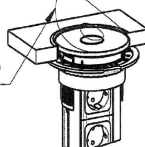

torretta estraibile / concealed power dock / verdecktes Power-Dock / station d'accueil dissimulée

EDD.06\_24.03.2023

VersaElite senza Flangia Filo Piano  
VersaElite without Flusch Fit Adaptor

FORO SU PIANO: DIAM. 100 (+1,0/-0) mm  
HOLE ON THE PLANE: DIAM. 100 (+1,0/-0) mm

AVVITARE LA GHIERA  
TIGHTEN THE FIXING RING

BLOCCARE LA GHIERA AL PIANO  
CONLE DUE VITI IN DOTAZIONE  
IF POSSIBLE FIX THE RING  
WITHTHE SUPPLIED SCREWS

RIMUOVERE IL FILM PROTETTIVO  
DAL DISCO DI COPERTURA  
REMOVE THE PROTECTIVE FILM  
FROM COVER DISC

VersaElite con Flangia Filo Piano  
VersaElite with Flusch Fit Adaptor

FLANGIA PER APPLICAZIONE  
FILO PIANO  
FLUSH FIT ADAPTER

FORO SU PIANO: DIAM. 124 mm  
HOLE ON THE PLANE: DIAM. 124 mm

AVVITARE LA GHIERA  
TIGHTEN THE FIXING RING