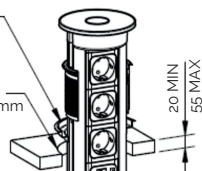

torretta estraibile / concealed power dock / verdecktes Power-Dock / station d'accueil dissimulée

EDD.06\_24.03.2023

VersaElite senza Flangia Filo Piano  
VersaElite without Flusch Fit Adaptor

FORO SU PIANO: DIAM. 100 (+1,0/-0) mm  
HOLE ON THE PLANE: DIAM. 100 (+1,0/-0) mm

AVVITARE LA GHIERA  
TIGHTEN THE FIXING RING

BLOCCARE LA GHIERA AL PIANO  
CONLE DUE VITI IN DOTAZIONE  
IF POSSIBLE FIX THE RING  
WITHTHE SUPPLIED SCREWS

RIMUOVERE IL FILM PROTETTIVO  
DAL DISCO DI COPERTURA  
REMOVE THE PROTECTIVE FILM  
FROM COVER DISC

VersaElite con Flangia Filo Piano  
VersaElite with Flusch Fit Adaptor

FLANGIA PER APPLICAZIONE  
FILO PIANO  
FLUSH FIT ADAPTER

FORO SU PIANO: DIAM. 124 mm  
HOLE ON THE PLANE: DIAM. 124 mm

AVVITARE LA GHIERA  
TIGHTEN THE FIXING RING