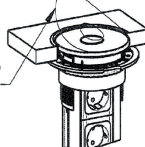

torretta estraibile / concealed power dock / verdecktes Power-Dock / station d'accueil dissimulée

EDD.06_24.03.2023

VersaLux senza Flangia Filo Piano
VersaLux without Flusch Fit Adaptor

FORO SU PIANO: DIAM. 100 (+1,0/-0) mm
HOLE ON THE PLANE: DIAM. 100 (+1,0/-0) mm

AVVITARE LA GHIERA
TIGHTEN THE FIXING RING

BLOCCARE LA GHIERA AL PIANO
CONLE DUE VITI IN DOTAZIONE
IF POSSIBLE FIX THE RING
WITHTHE SUPPLIED SCREWS

RIMUOVERE IL FILM PROTETTIVO
DAL DISCO DI COPERTURA
REMOVE THE PROTECTIVE FILM
FROM COVER DISC

VersaLux con Flangia Filo Piano
VersaLux with Flusch Fit Adaptor

FLANGIA PER APPLICAZIONE
FILO PIANO
FLUSH FIT ADAPTER
FORO SU PIANO: DIAM. 124 mm
HOLE ON THE PLANE: DIAM. 124 mm

AVVITARE LA GHIERA
TIGHTEN THE FIXING RING