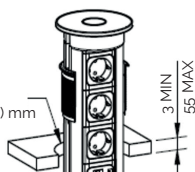

torretta estraibile / concealed power dock / verdecktes Power-Dock / station d'accueil dissimulée

EDD.06_24.03.2023

VersaLux senza Flangia Filo Piano
VersaLux without Flusch Fit Adaptor

FORO SU PIANO: DIAM. 100 (+1,0/-0) mm
HOLE ON THE PLANE: DIAM. 100 (+1,0/-0) mm

AVVITARE LA GHIERA
TIGHTEN THE FIXING RING

BLOCCARE LA GHIERA AL PIANO
CONLE DUE VITI IN DOTAZIONE
IF POSSIBLE FIX THE RING
WITHTHE SUPPLIED SCREWS

RIMUOVERE IL FILM PROTETTIVO
DAL DISCO DI COPERTURA
REMOVE THE PROTECTIVE FILM
FROM COVER DISC

VersaLux con Flangia Filo Piano
VersaLux with Flusch Fit Adaptor

FLANGIA PER APPLICAZIONE
FILO PIANO
FLUSH FIT ADAPTER
FORO SU PIANO: DIAM. 124 mm
HOLE ON THE PLANE: DIAM. 124 mm

AVVITARE LA GHIERA
TIGHTEN THE FIXING RING