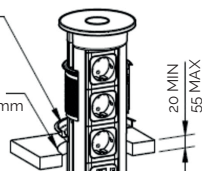

torretta estraibile / concealed power dock / verdecktes Power-Dock / station d'accueil dissimulée

EDD.06_24.03.2023

VersaLux senza Flangia Filo Piano
VersaLux without Flusch Fit Adaptor

FORO SU PIANO: DIAM. 100 (+1,0/-0) mm
HOLE ON THE PLANE: DIAM. 100 (+1,0/-0) mm

AVVITARE LA GHIERA
TIGHTEN THE FIXING RING

BLOCCARE LA GHIERA AL PIANO
CONLE DUE VITI IN DOTAZIONE
IF POSSIBLE FIX THE RING
WITHTHE SUPPLIED SCREWS

RIMUOVERE IL FILM PROTETTIVO
DAL DISCO DI COPERTURA
REMOVE THE PROTECTIVE FILM
FROM COVER DISC

VersaLux con Flangia Filo Piano
VersaLux with Flusch Fit Adaptor

FLANGIA PER APPLICAZIONE
FILO PIANO
FLUSH FIT ADAPTER
FORO SU PIANO: DIAM. 124 mm
HOLE ON THE PLANE: DIAM. 124 mm

AVVITARE LA GHIERA
TIGHTEN THE FIXING RING