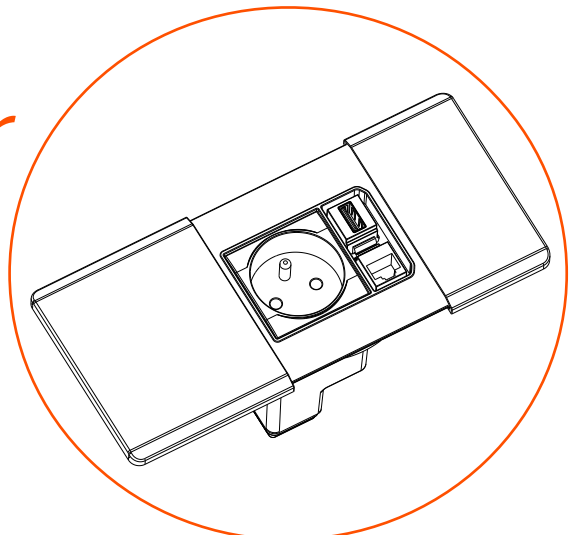

VERSAPAD						
PRESA | SOCKET						
		U (UNEL)	F (SCHUKO)	E (FRENCH)	G (UK)	
Cavo 2000 mm 2000 mm cable		1 FRUTTO POWER + 1 USB 5V (PORTA A) + 1 USB 5V (PORTA C) 1 POWER SOCKET + 1 USB 5V (PORT A) + 1 USB 5V (PORT C)				
CODICE CODE	nero black	060.08U.00107	060.08F.00107	060.08E.00107	060.08G.00107	
	PREZZO | PRICE					
	bianco white	060.08U.00108	060.08F.00108	060.08E.00108	060.08G.00108	
	PREZZO | PRICE					
Cavo 2000 mm 2000 mm cable		1 FRUTTO POWER + 1 USB 5V (PORTA A) + 1 USB 5V (PORTA A) 1 POWER SOCKET + 1 USB 5V (PORT A) + 1 USB 5V (PORT A)				
CODICE CODE	nero black	060.08U.00103	060.08F.00103	060.08E.00103	060.08G.00103	
	PREZZO | PRICE					
	bianco white	060.08U.00104	060.08F.00104	060.08E.00104	060.08G.00104	
	PREZZO | PRICE					
NOTE | NOTES						
DIM. L x H x W 390 X 280 X 320 mm			PESO | WEIGHT 5,6 kg	MOQ 8 PZ / PCS	PEZZI PER SCATOLA PCS PER BOX 8	CODICE DOGANALE CUSTOM CODE 85366990
CAVI INCLUSI | CABLES INCLUDED 2 metri / meters						

VERSAPAD

*new cover design