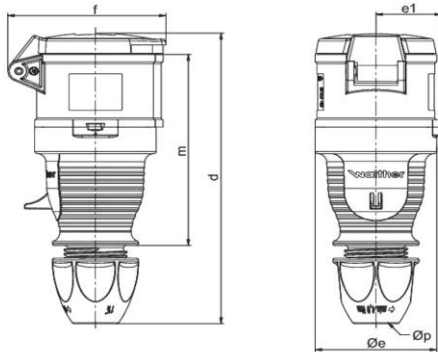

### Bestellinformationen

---

Bestelleinheit	Stück
Zolltarifnummer	85366990
Nettogewicht	0,33 kg
Verpackungseinheit (VPE)	10
Länge der Verpackung	0,31 m
Breite der Verpackung	0,255 m
Tiefe der Verpackung	0,15 m
Bruttogewicht (VPE)	3,496 kg

## Maßzeichnung

<b>Amp.</b>	16	16	32	32	32
<b>Pole</b>	4	5	3	4	5
<b>d</b>	165-176	165-176	189-199	189-199	189-199
<b>Øe</b>	65	65	72	72	72
<b>e1</b>	35	35	38,5	38,5	38,5
<b>f</b>	77	85	91	91	97
<b>m</b>	114	114	130	130	130
<b>Øp</b>	7,5 - 18,5	7,5 - 18,5	10 - 22,5	10 - 22,5	10 - 22,5