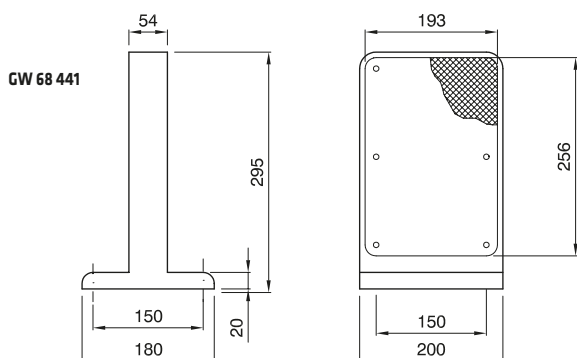

Rozměrové tabulky

POVRCHOVÉ PANELE - IP 41

Obj. č.	A	B	C	D	E	F	I	L	N	O
GW 42 001	200	150	40	196	146	30	30	21	150	100
GW 42 002	200	150	60	196	146	50	30	21	150	100
GW 42 003	200	150	80	196	146	70	30	21	150	100
GW 42 004	300	200	40	295	195	30	40	23-29	250	150
GW 42 005	300	200	60	295	195	50	40	23-29	250	150
GW 42 006	300	200	80	295	195	70	40	23-29	250	150
GW 42 007	300	200	120	295	195	110	40	23-29	250	150
GW 42 008	400	300	60	395	295	50	40	23-29	330	230
GW 42 009	400	300	80	395	295	70	40	23-29	330	230
GW 42 010	400	300	120	395	295	110	40	23-29	330	230

Párování zadních desek řady 44 CE s panely řady 42 TV

Řada desek 44 CE		Řada panelů 42 TV Vnější rozměry
Kovové	Izolační	
GW 44 615	GW 44 625	200×150
GW 44 616	GW 44 626	300×200
GW 44 617	GW 44 627	400×300