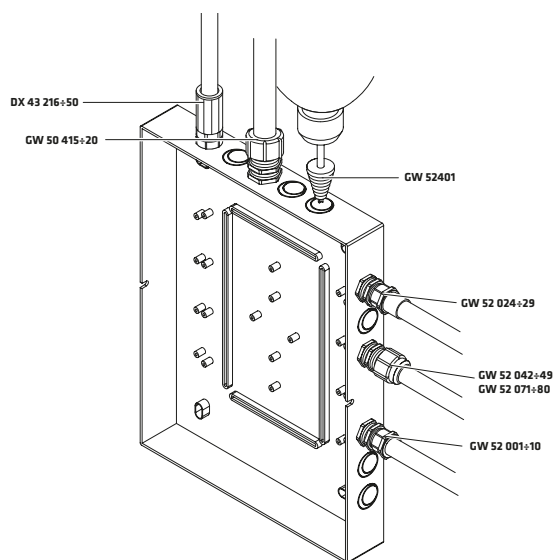

42 TV - ROZVODNÉ SLOUPKY A DESKY - IP 41

TECHNICKÉ ÚDAJE

Norma: IEC 60670-1; IEC 60670-22; EN 60670-1; EN 60670-22

Stupeň krytí: IP 41 (IP 55 pro verzi podlahového pilíře)

Ochrana proti nepřímému dotyku: dvojitá izolace - □ (•)

Instalační teplota: max. +60 °C; min. -5 °C

Materiál: Technopolymer GW PLAST, bezhalogenový podle normy EN 60754-2 (CEI EN 50267-2-2)

Odolnost proti úderu: IK 07 (desky 200×150 mm)

IK 08 (desky 300×200 mm a 400×300 mm)

Tepelná odolnost: tlak kuličkou 70 °C

Odolnost proti teple a ohni: test žhavým drátem 650 °C

(•) Celkové izolace podle normy EN 61140 lze dosáhnout použitím krytek na šrouby, které dodáváme.

CHOVÁNÍ POD VLIVEM CHEMICKÝCH A ATMOSFÉRICKÝCH ČINIDEL

Solný roztok	Kyseliny		Zásady		Rozpouštědla				Minerální oleje	UV záření
	Koncentrované	Zředěné	Koncentrované	Zředěné	Hexan	Benzol	Aceton	Etylalkohol		
Odolná	Není odolná	Odolná	Odolná	Odolná	Omezená odolnost	Není odolná	Není odolná	Omezená odolnost	Omezená odolnost	Omezená odolnost

Rozměrové tabulky

POVRCHOVÉ PANELE - IP 41

Obj. č.	A	B	C	D	E	F	I	L	N	O
GW 42 001	200	150	40	196	146	30	30	21	150	100
GW 42 002	200	150	60	196	146	50	30	21	150	100
GW 42 003	200	150	80	196	146	70	30	21	150	100
GW 42 004	300	200	40	295	195	30	40	23-29	250	150
GW 42 005	300	200	60	295	195	50	40	23-29	250	150
GW 42 006	300	200	80	295	195	70	40	23-29	250	150
GW 42 007	300	200	120	295	195	110	40	23-29	250	150
GW 42 008	400	300	60	395	295	50	40	23-29	330	230
GW 42 009	400	300	80	395	295	70	40	23-29	330	230
GW 42 010	400	300	120	395	295	110	40	23-29	330	230

Párování zadních desek řady 44 CE s panely řady 42 TV

Řada desek 44 CE		Řada panelů 42 TV Vnější rozměry
Kovové	Izolační	
GW 44 615	GW 44 625	200×150
GW 44 616	GW 44 626	300×200
GW 44 617	GW 44 627	400×300