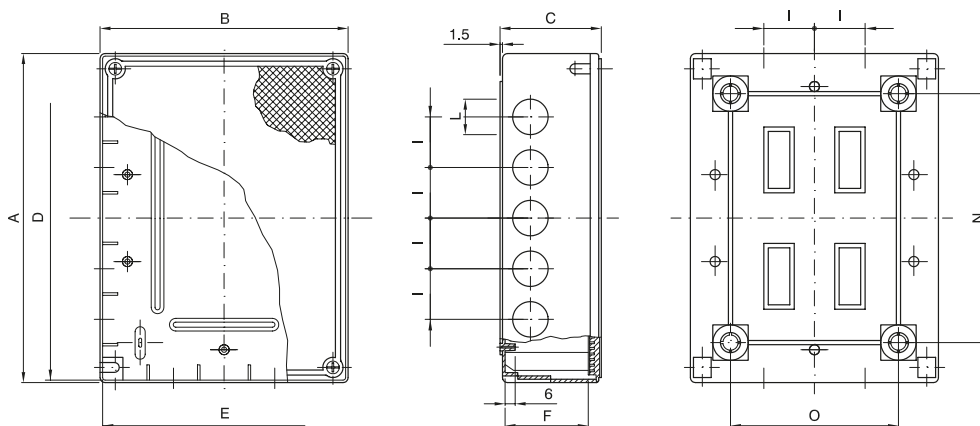

42 TV - ROZVODNÉ SLOUPKY A DESKY - IP 41

TECHNICKÉ ÚDAJE

Norma: IEC 60670-1; IEC 60670-22; EN 60670-1; EN 60670-22

Stupeň krytí: IP 41 (IP 55 pro verzi podlahového pilíře)

Ochrana proti nepřímému dotyku: dvojitá izolace - □ (•)

Instalační teplota: max. +60 °C; min. -5 °C

Materiál: Technopolymer GW PLAST, bezhalogenový podle normy EN 60754-2 (CEI EN 50267-2-2)

Odolnost proti úderu: IK 07 (desky 200×150 mm)

IK 08 (desky 300×200 mm a 400×300 mm)

Tepelná odolnost: tlak kuličkou 70 °C

Odolnost proti teple a ohni: test žhavým drátem 650 °C

(•) Celkové izolace podle normy EN 61140 lze dosáhnout použitím krytek na šrouby, které dodáváme.

CHOVÁNÍ POD VLIVEM CHEMICKÝCH A ATMOSFÉRICKÝCH ČINIDEL

Solný roztok	Kyseliny		Zásady		Rozpouštědla				Minerální oleje	UV záření
	Koncentrované	Zředěné	Koncentrované	Zředěné	Hexan	Benzol	Aceton	Etylalkohol		
Odolná	Není odolná	Odolná	Odolná	Odolná	Omezená odolnost	Není odolná	Není odolná	Omezená odolnost	Omezená odolnost	Omezená odolnost

Rozměrové tabulky

POVRCHOVÉ PANELE - IP 41

Obj. č.	A	B	C	D	E	F	I	L	N	O
GW 42 001	200	150	40	196	146	30	30	21	150	100
GW 42 002	200	150	60	196	146	50	30	21	150	100
GW 42 003	200	150	80	196	146	70	30	21	150	100
GW 42 004	300	200	40	295	195	30	40	23-29	250	150
GW 42 005	300	200	60	295	195	50	40	23-29	250	150
GW 42 006	300	200	80	295	195	70	40	23-29	250	150
GW 42 007	300	200	120	295	195	110	40	23-29	250	150
GW 42 008	400	300	60	395	295	50	40	23-29	330	230
GW 42 009	400	300	80	395	295	70	40	23-29	330	230
GW 42 010	400	300	120	395	295	110	40	23-29	330	230

Párování zadních desek řady 44 CE s panely řady 42 TV

Řada desek 44 CE		Řada panelů 42 TV Vnější rozměry
Kovové	Izolační	
GW 44 615	GW 44 625	200×150
GW 44 616	GW 44 626	300×200
GW 44 617	GW 44 627	400×300