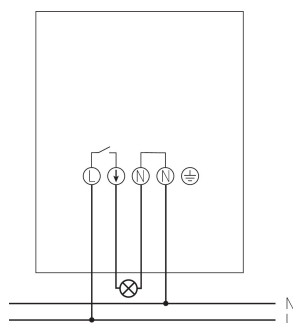

LUNA 126 star E

Artikel-Nr.: 1260900

theben

Technische Daten

LUNA 126 star E	
Umgebungstemperatur	-35°C ... 55°C
Schutzart	IP 56
Schutzklasse	II

Anschlussbilder

Technische Änderungen und Druckfehler vorbehalten