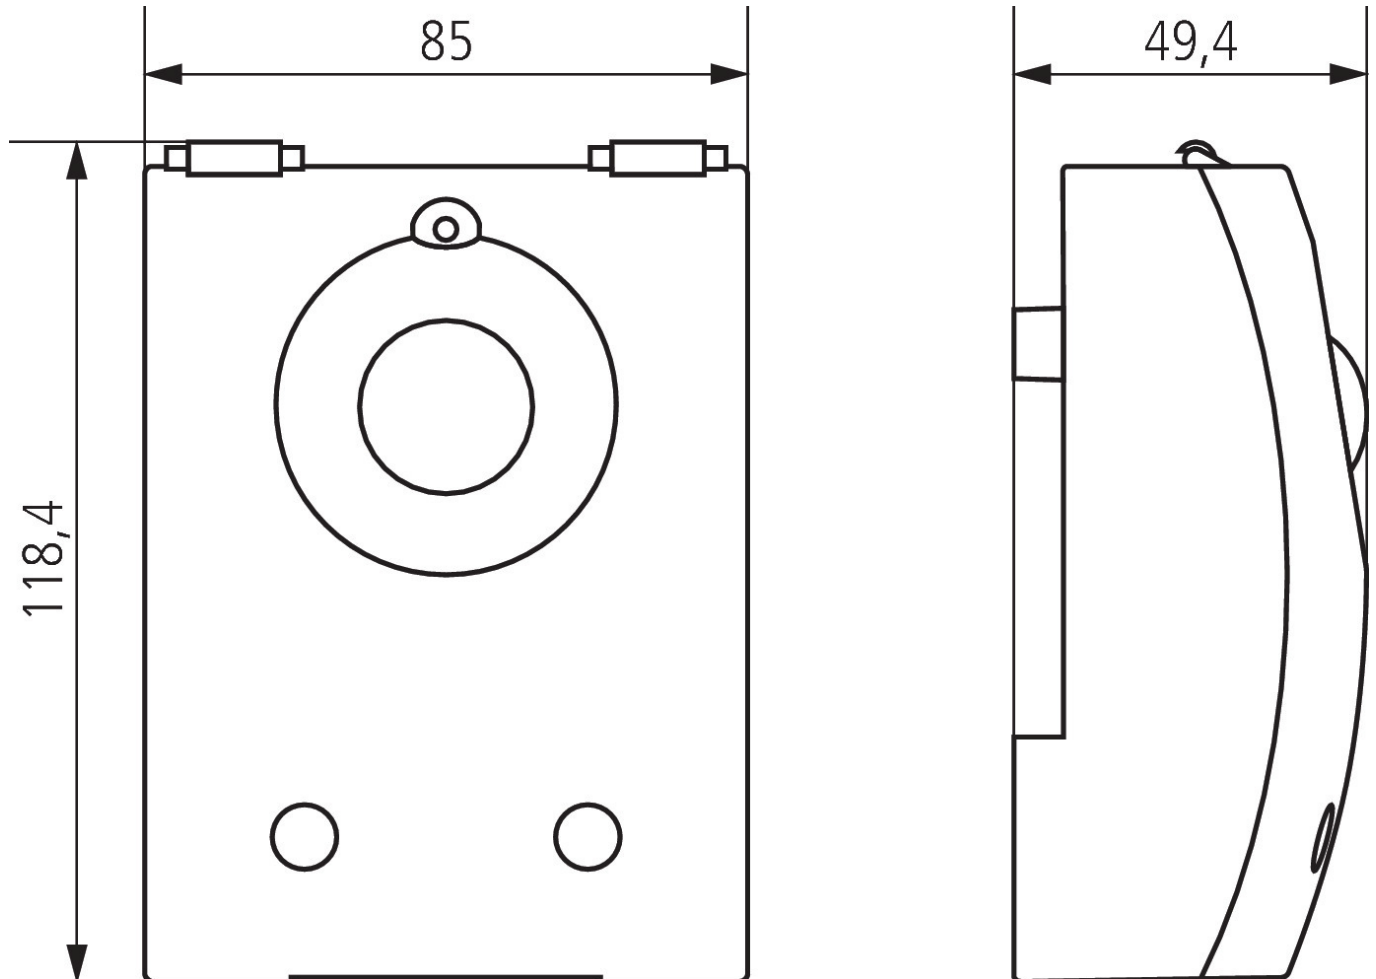

16.03.2024
Seite 2 von 3

LUNA 126 star E

Artikel-Nr.: 1260900

theben

Maßbilder

Zubehör

Adapterplatte LUNA star
Artikel-Nr.: 9070486

**LUNA star Adapter
Mastbefestigung**
Artikel-Nr.: 9070793