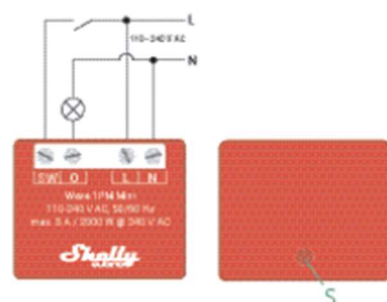

MINI VELIKOST, MINI CENA

Tento miniaturní vypínač, navržený s ohledem na pohodlí, má všechny možnosti vypínače Wave 1PM v kompaktním a prostorově úsporném provedení. S rozměry o 35 % než u zařízení Wave 1PM je Wave 1PM Mini ideální pro stísněné prostory, kam se tradiční moduly jednoduše nevejdou. Navzdory svým malým rozměrům nedělají zařízení Wave Mini kom-

TECHNICKÉ ÚDAJE

Napájení	110 - 240 V AC, 50/60 Hz
Příkon	< 0,3 W
Měření příkonu	Ano
Max. spínané napětí AC	240 V
Max. spínaný proud AC	8 A
Max. spínaný výkon AC	2000 W
Ochrana proti přehřátí	Ano
Vzdálenost	až 40 m (venku, závisí na místních podmínkách)
Z-Wave® opakovač	Ano
CPU	Z-Wave® S800
Z-Wave® frekvenční pásmo	868,4 MHz
Max. RF výkon přenášený frekvenčním pásmem	< 25 mW
Rozměry (VxŠxH)	29x35x16 mm
Teplota okolí	-20°C až 40°C
Montáž	Krabice ve zdi