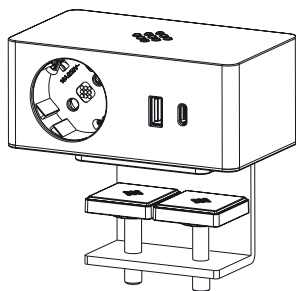

Konzole | Konzola

B

Šrouby | Skrutky

C

Volně stojící | Voľne stojace

PROPOJOVACÍ CENTRUM | PREPOJOVACIE CENTRUM

KONFIGURACE | KONFIGURÁCIE

1 ZÁSUVKA 230 V + 1 USB (2 PORT)