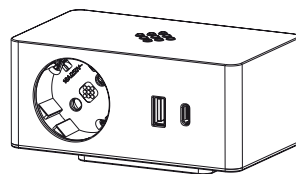

Konzole | Konzola

B

Šrouby | Skrutky

C

Volně stojící | Voľne stojace

PROPOJOVACÍ CENTRUM | PREPOJOVACIE CENTRUM

KONFIGURACE | KONFIGURÁCIE

1 ZÁSUVKA 230 V + 1 USB (2 PORT)