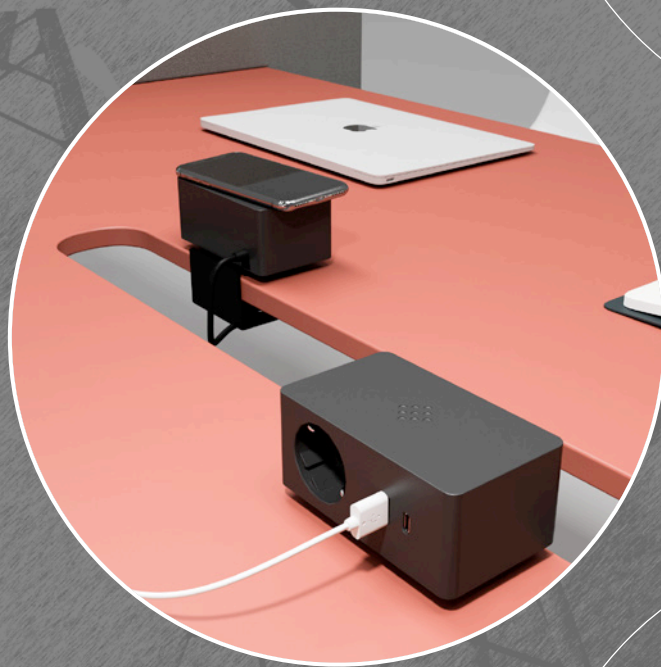

Vďaka svojej samostatnej základni možno VersaQ umiestniť kamkoľvek na pracovnú plochu bez obmedzenia a používať elektrickú energiu, kdekoľvek je to potrebné.

SC 38 Reimagined

Inovativní systém upevnění dává produktu velkou stabilitu. Díky kompaktní konzoli lze VersaQ snadno upevnit na lavici nebo standardní co-workingový stůl. VersaQ může mít i bezdrátovou nabíječku s technologií Qi, která funguje s většinou chytrých telefonů, které jsou na trhu.

Inovativný systém upevnění dáva produktu veľkú stabilitu. Vďaka kompaktnej konzole možno VersaQ ľahko upevniť na lavicu alebo štandardný co-workingový stôl. VersaQ môže mať aj bezdrôtovú nabíjačku s technológiou Qi, ktorá funguje s väčšinou inteligentných telefónov, ktoré sú na trhu.