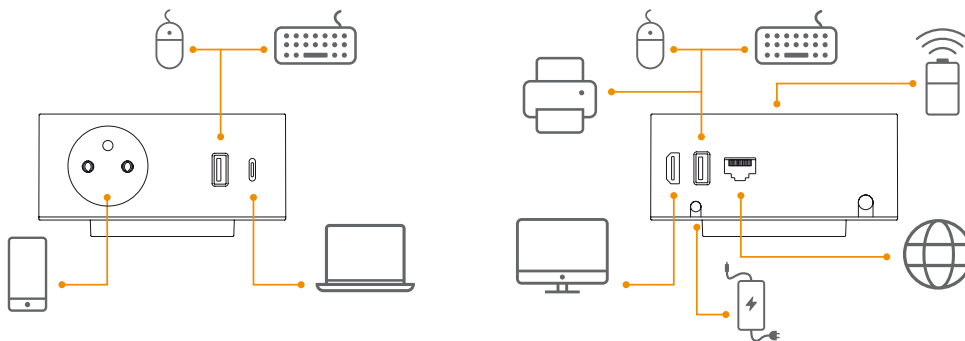

PROPOJOVACÍ CENTRUM | PREPOJOVACIE CENTRUM

KONFIGURACE | KONFIGURÁCIE

1 ZÁSUVKA 230 V + 1 USB (2 PORT)