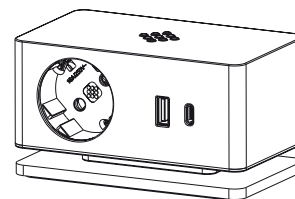

Konzole | Konzola

B

Šrouby | Skrutky

C

Volně stojící | Voľne stojace

PROPOJOVACÍ CENTRUM | PREPOJOVACIE CENTRUM

KONFIGURACE | KONFIGURÁCIE

1 ZÁSUVKA 230 V + 1 USB (2 PORT)